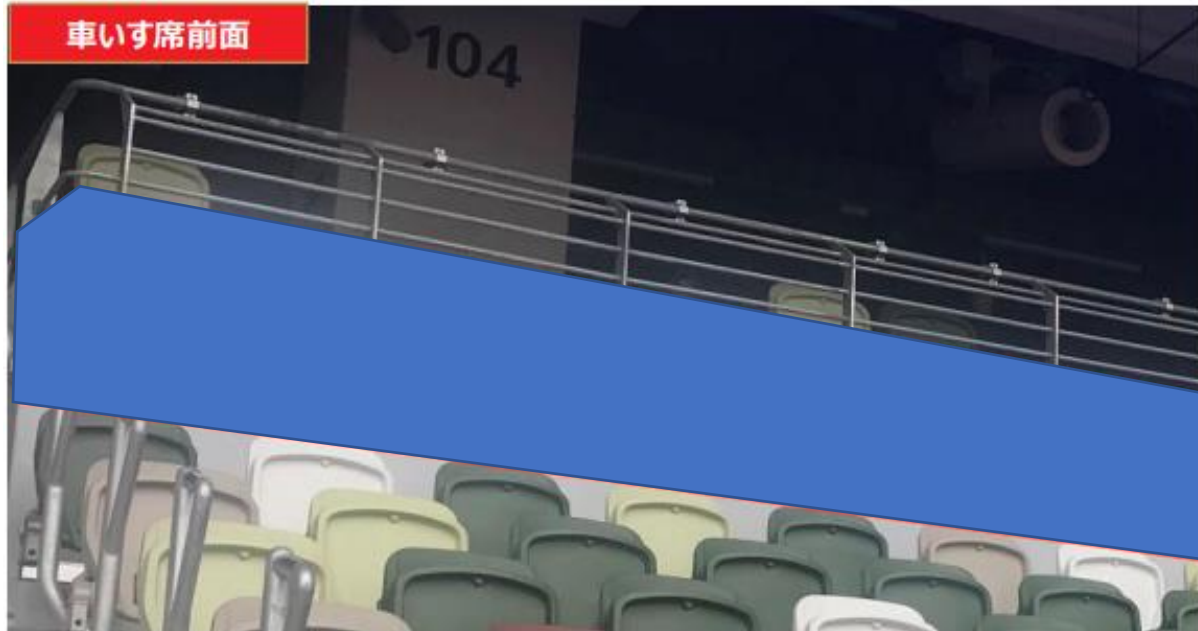

バックスタンド

凡例	
■ (Red)	掘出不可
■ (Yellow)	掘出可
■ (Blue)	掘出可(高さ1m以内)

車いす席前面

ポマトリー