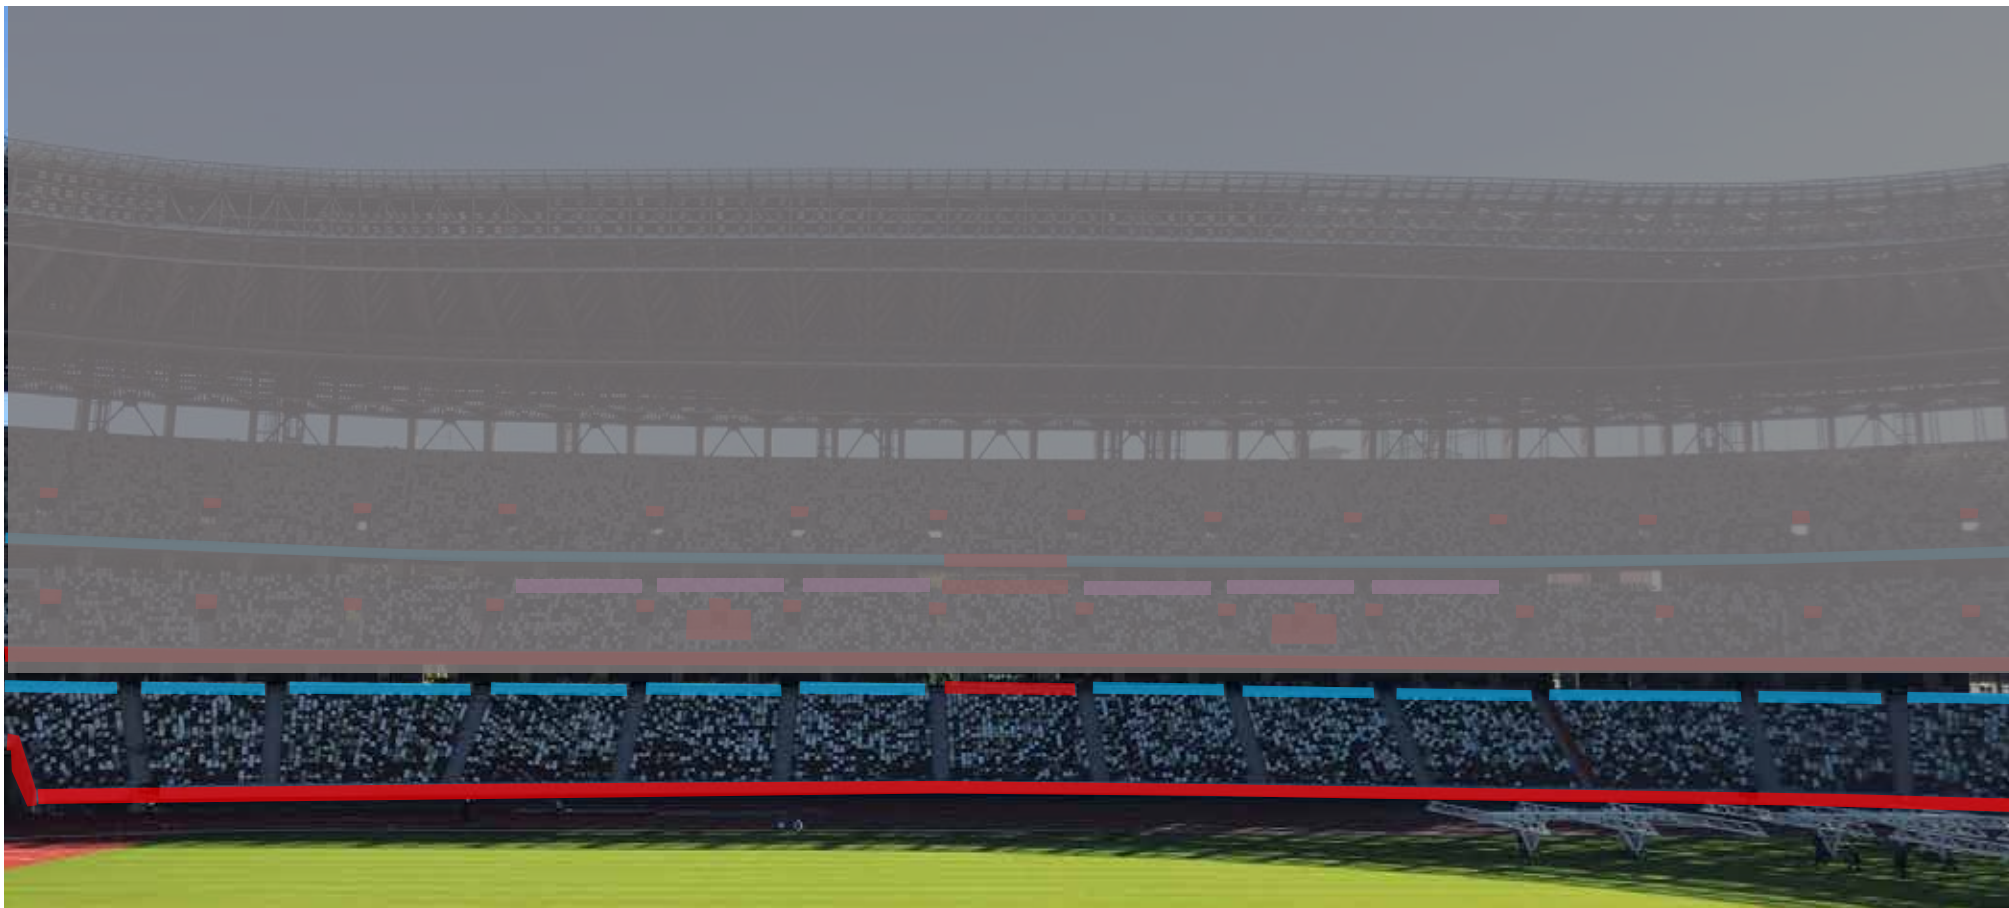

北サイド①

-  掲出不可
-  掲出可 (ピッチ側フェンスには装飾バナーがある為、これにかかる掲出は不可)
-  掲出可 (高さが12m以内)

南サイド

- 掲出不可
- 掲出可 (ピッチ側フェンスには装飾バナーがある為、これにかかる掲出は不可)
- 掲出可 (高さが1m 以内)
- 掲出可 (下部観客の妨げにならない事)

バックスタンド①

-  掲出不可
-  掲出可
-  掲出可 (高さが!'' 以内)
-  掲出可 (下部観客の妨げにならない事)

車いす席前面

鉄板上部から設置／高さ! m以内

ボマトリー

全面設置不可