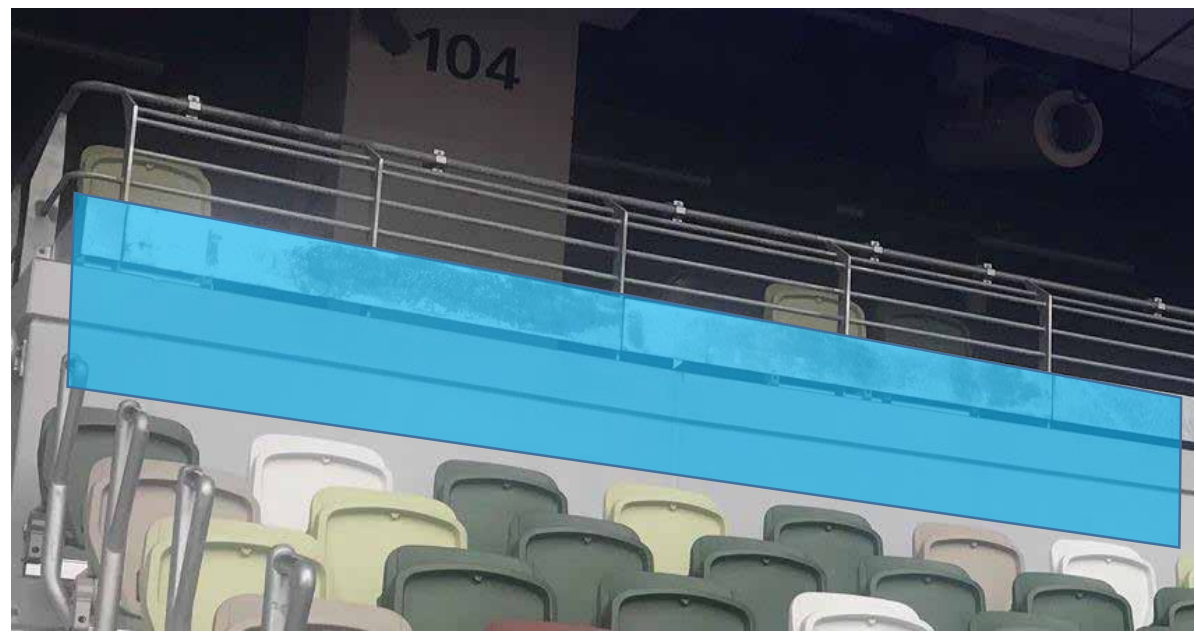

北サイド①

-  掲出不可
-  掲出可 (ピッチ側フェンスには装飾バナーがある為、これにかかる掲出は不可)
-  掲出可 (高さが12m以内)

南サイド

- 掲出不可
- 掲出可 (ピッチ側フェンスには装飾バナーがある為、これにかかる掲出は不可)
- 掲出可 (高さが1m 以内)
- 掲出可 (下部観客の妨げにならない事)

バックスタンド①

-  掲出不可
-  掲出可
-  掲出可 (高さが!'' 以内)
-  掲出可 (下部観客の妨げにならない事)

車いす席前面

鉄板上部から設置／高さ! m以内

ボマトリー

全面設置不可